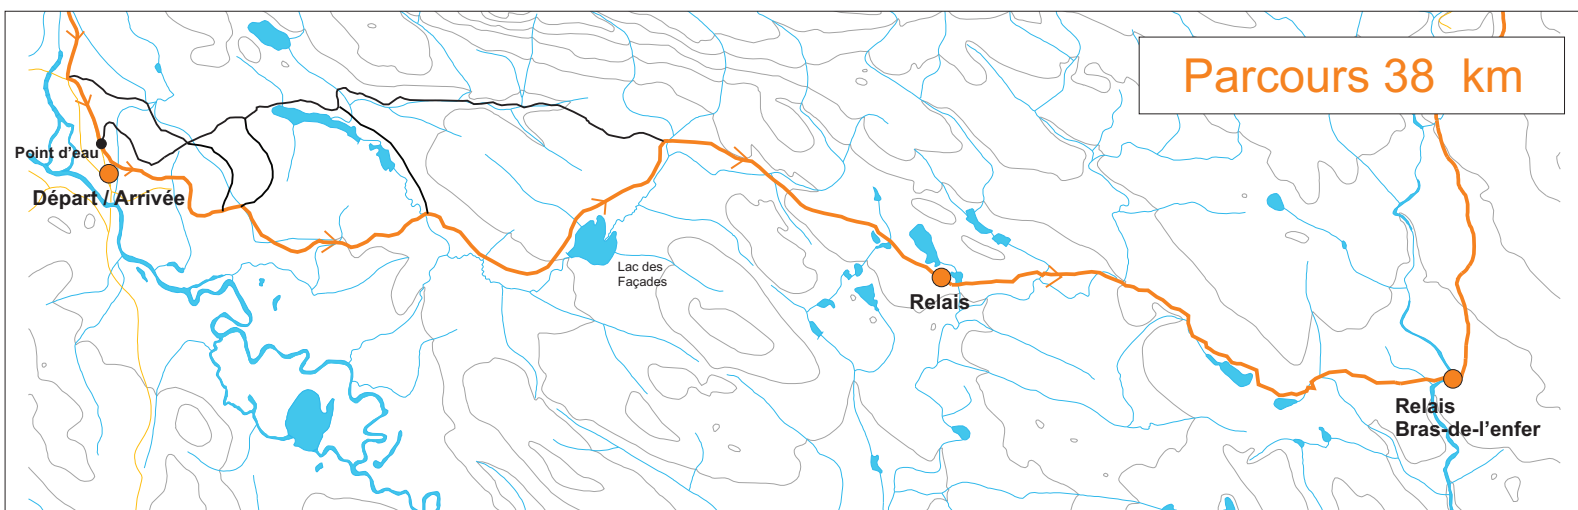

Tour du mont Valin 2011

SKI DE FOND

Tour du mont Valin 2011

Raquette

Parcours 38 km

Point d'eau

Départ / Arrivée

Lac des
Façades

Relais

Relais
Bras-de-l'enfer

Parcours 20 km

Parcours 12 km

Point d'eau

Départ / Arrivée

Lac des Pères

2 tour

Parcours 6 km

Parcours 12 km