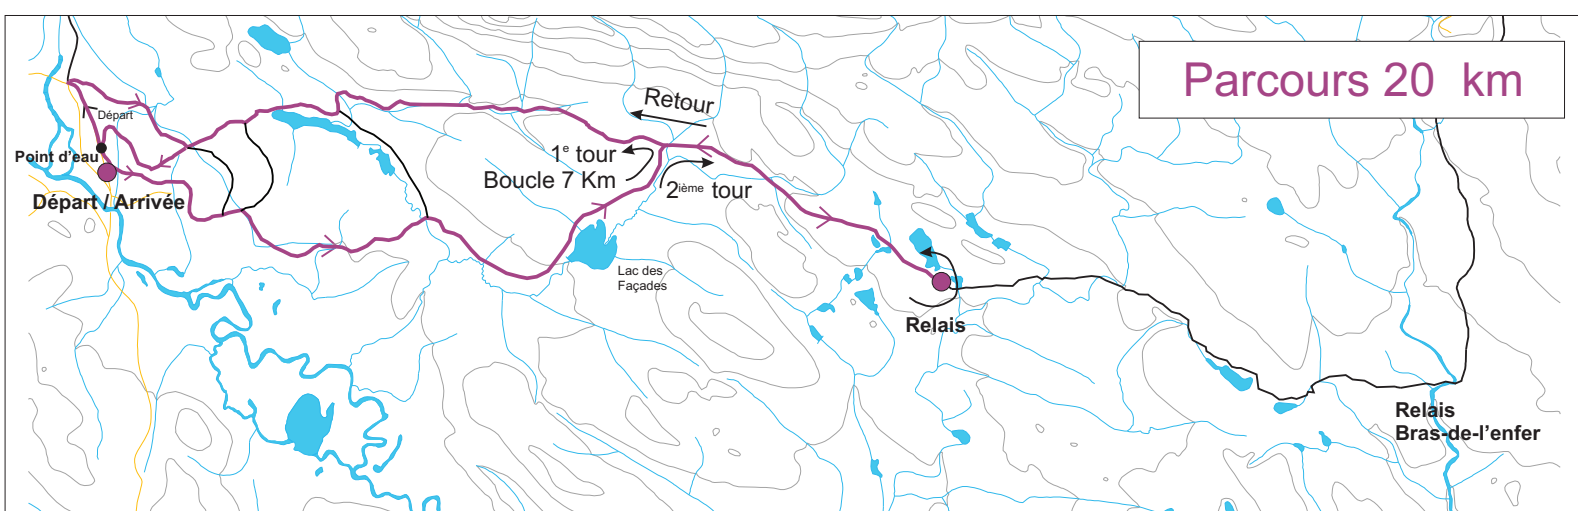

Tour du mont Valin 2011

SKI DE FOND

Tour du mont Valin 2011

Raquette

Parcours 38 km

Point d'eau

Départ / Arrivée

Lac des
Façades

Relais

Relais
Bras-de-l'enfer

Parcours 20 km

Parcours 12 km

Point d'eau

Départ / Arrivée

Lac des Pères

2 tour

Parcours 6 km

Parcours 12 km