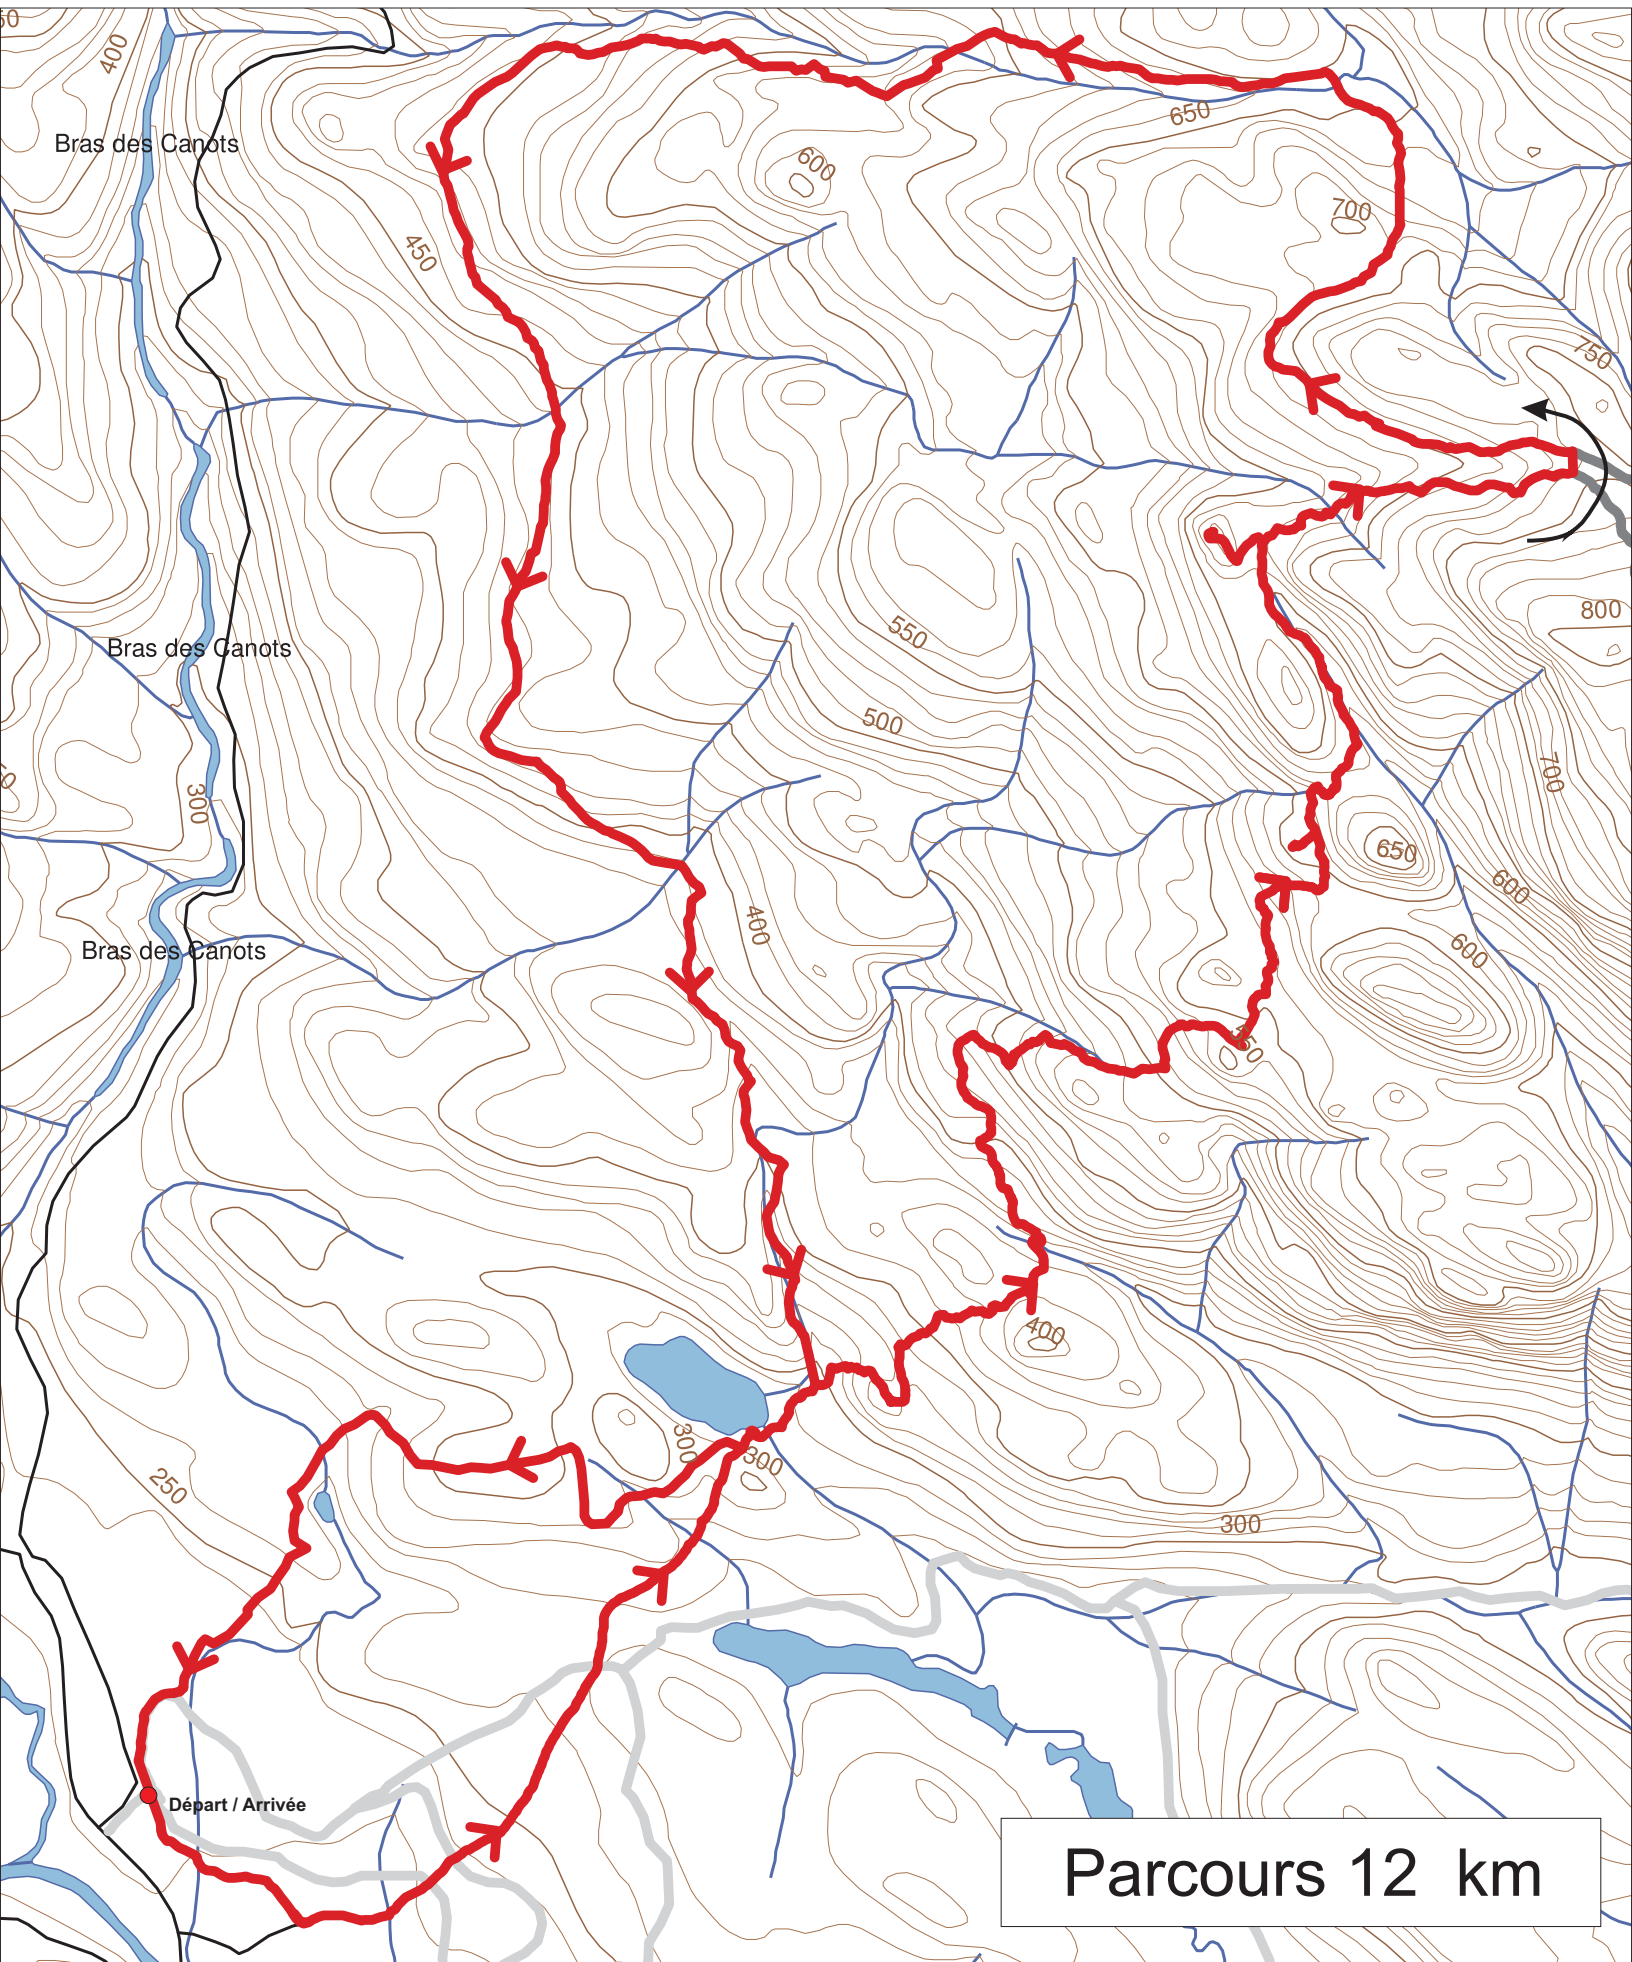

Tour du mont Valin 2011

SKI DE FOND

Tour du mont Valin 2011

Raquette

Parcours 38 km

Point d'eau

Départ / Arrivée

Lac des
Façades

Relais

Relais
Bras-de-l'enfer

Parcours 20 km

Parcours 12 km

Point d'eau

Départ / Arrivée

Lac des Pères

2 tour

Parcours 6 km

Parcours 12 km