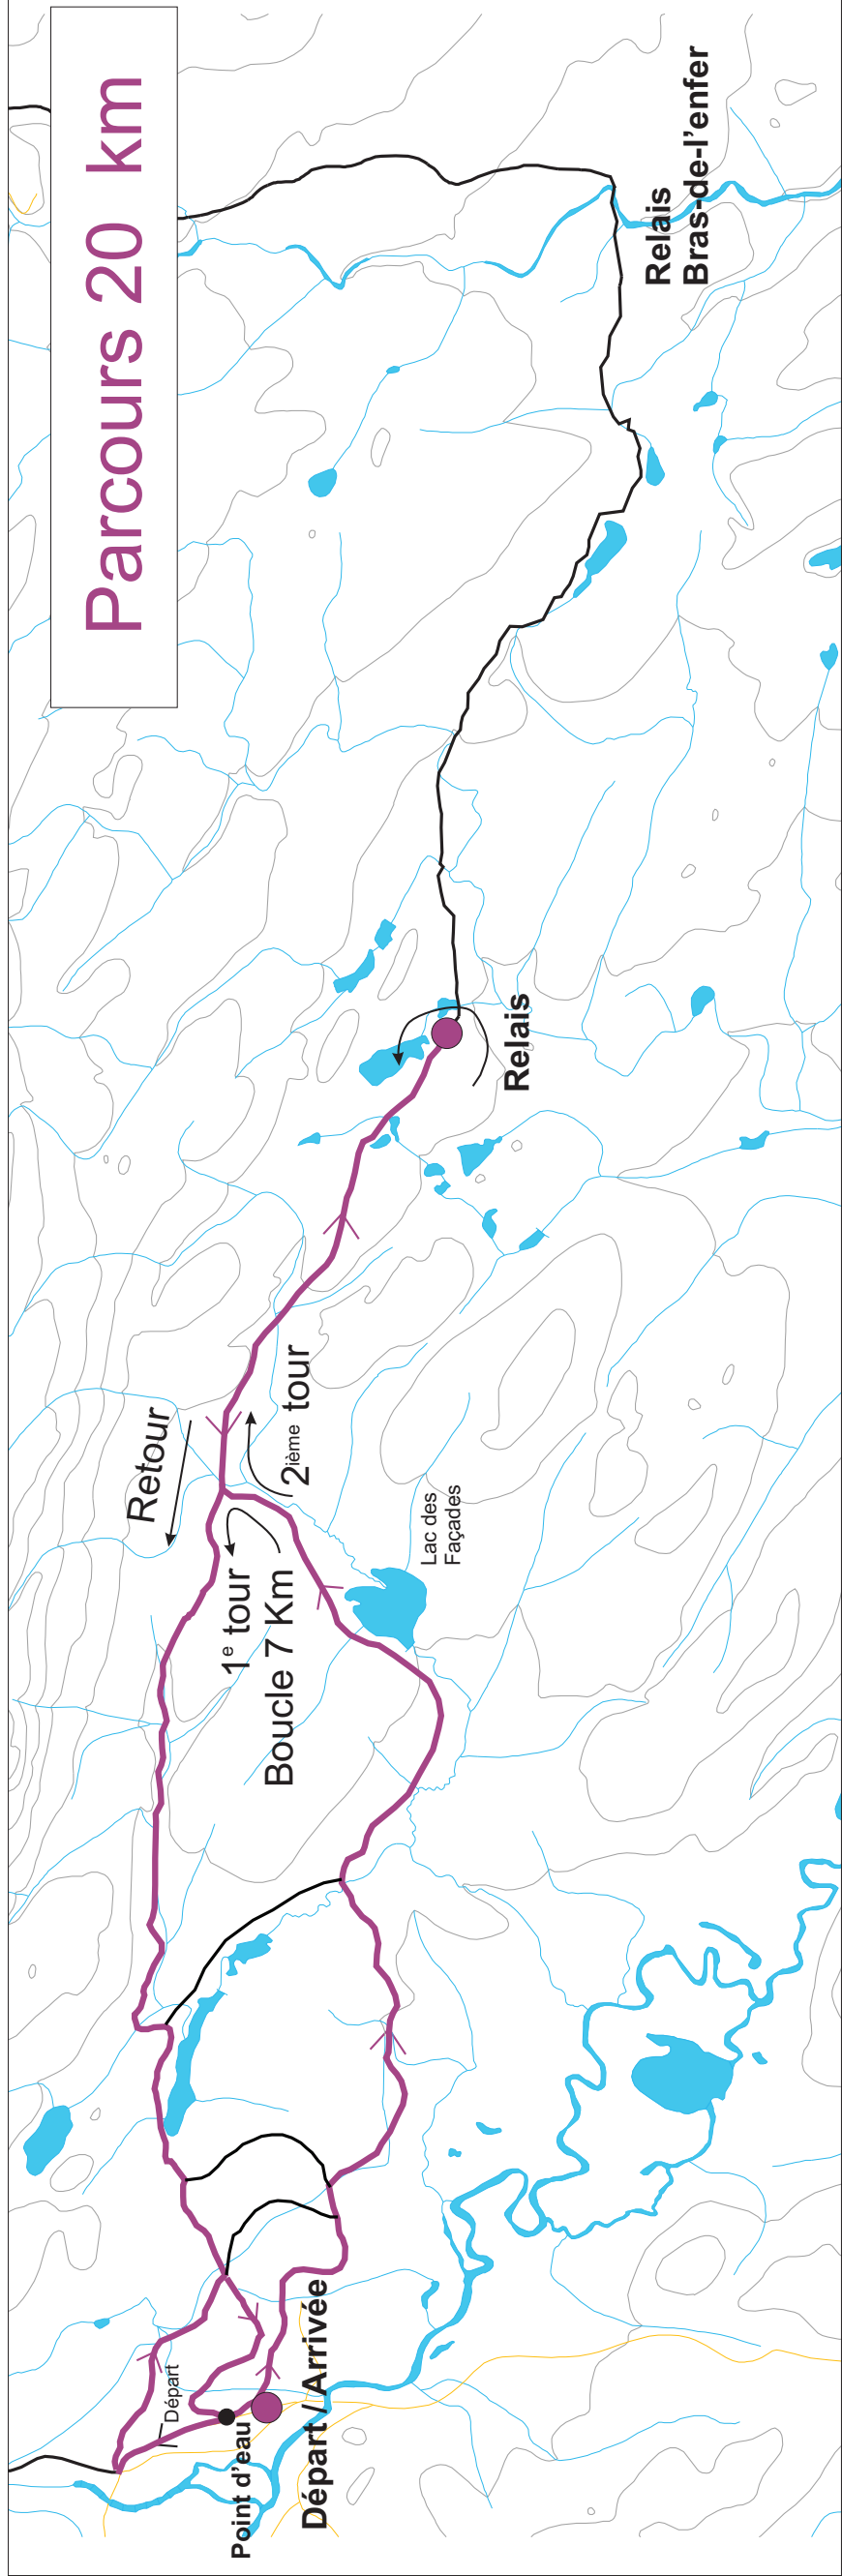

Tour du mont Valin 2011

SKI DE FOND

Tour du mont Valin 2011

Raquette

Parcours 38 km

Point d'eau

Départ / Arrivée

Lac des
Façades

Relais

Relais
Bras-de-l'enfer

Parcours 20 km

Parcours 12 km

Point d'eau

Départ / Arrivée

Lac des Pères

2 tour

Parcours 6 km

Parcours 12 km