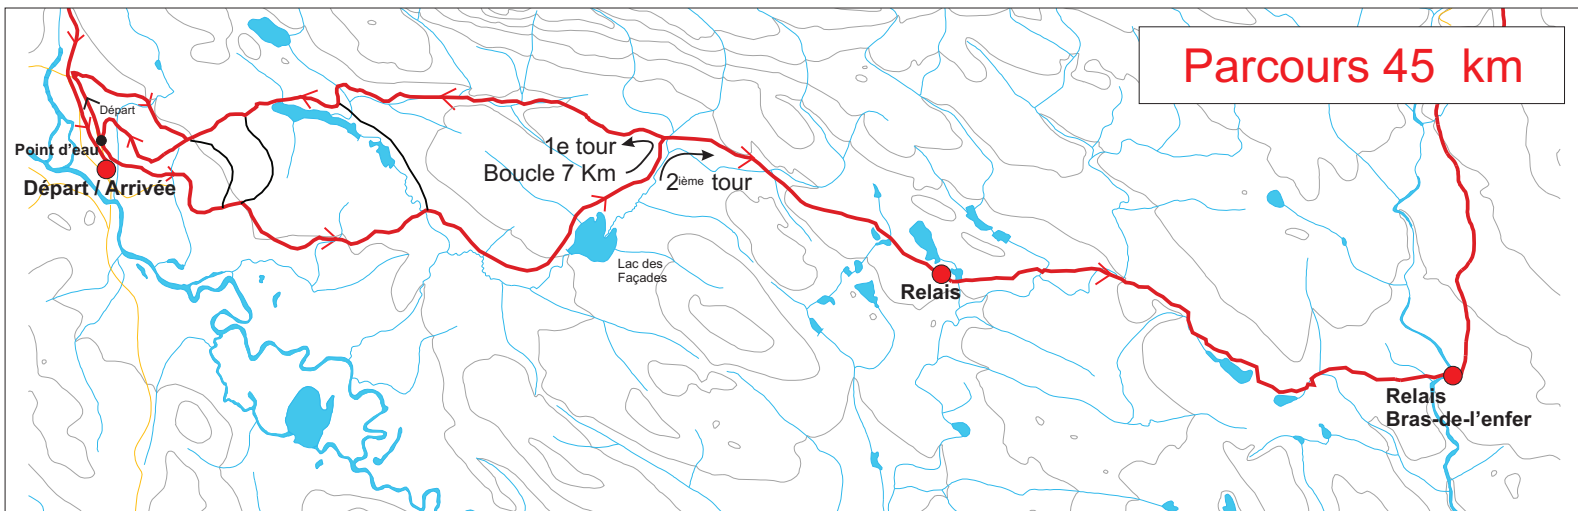

Tour du mont Valin 2011

SKI DE FOND

Tour du mont Valin 2011

Raquette

Parcours 38 km

Point d'eau

Départ / Arrivée

Lac des
Façades

Relais

Relais
Bras-de-l'enfer

Parcours 20 km

Parcours 12 km

Point d'eau

Départ / Arrivée

Lac des Pères

2 tour

Parcours 6 km

Parcours 12 km