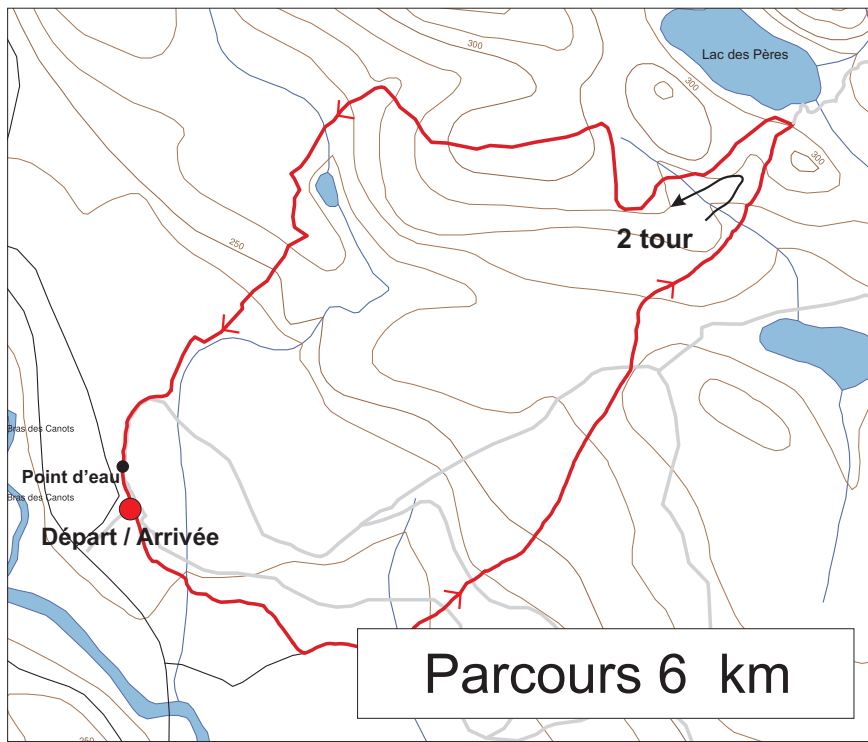

Tour du mont Valin 2011

SKI DE FOND

Tour du mont Valin 2011

Raquette

Parcours 38 km

Point d'eau

Départ / Arrivée

Lac des
Façades

Relais

Relais
Bras-de-l'enfer

Parcours 20 km

Parcours 12 km

Point d'eau

Départ / Arrivée

Lac des Pères

2 tour

Parcours 6 km

Parcours 12 km