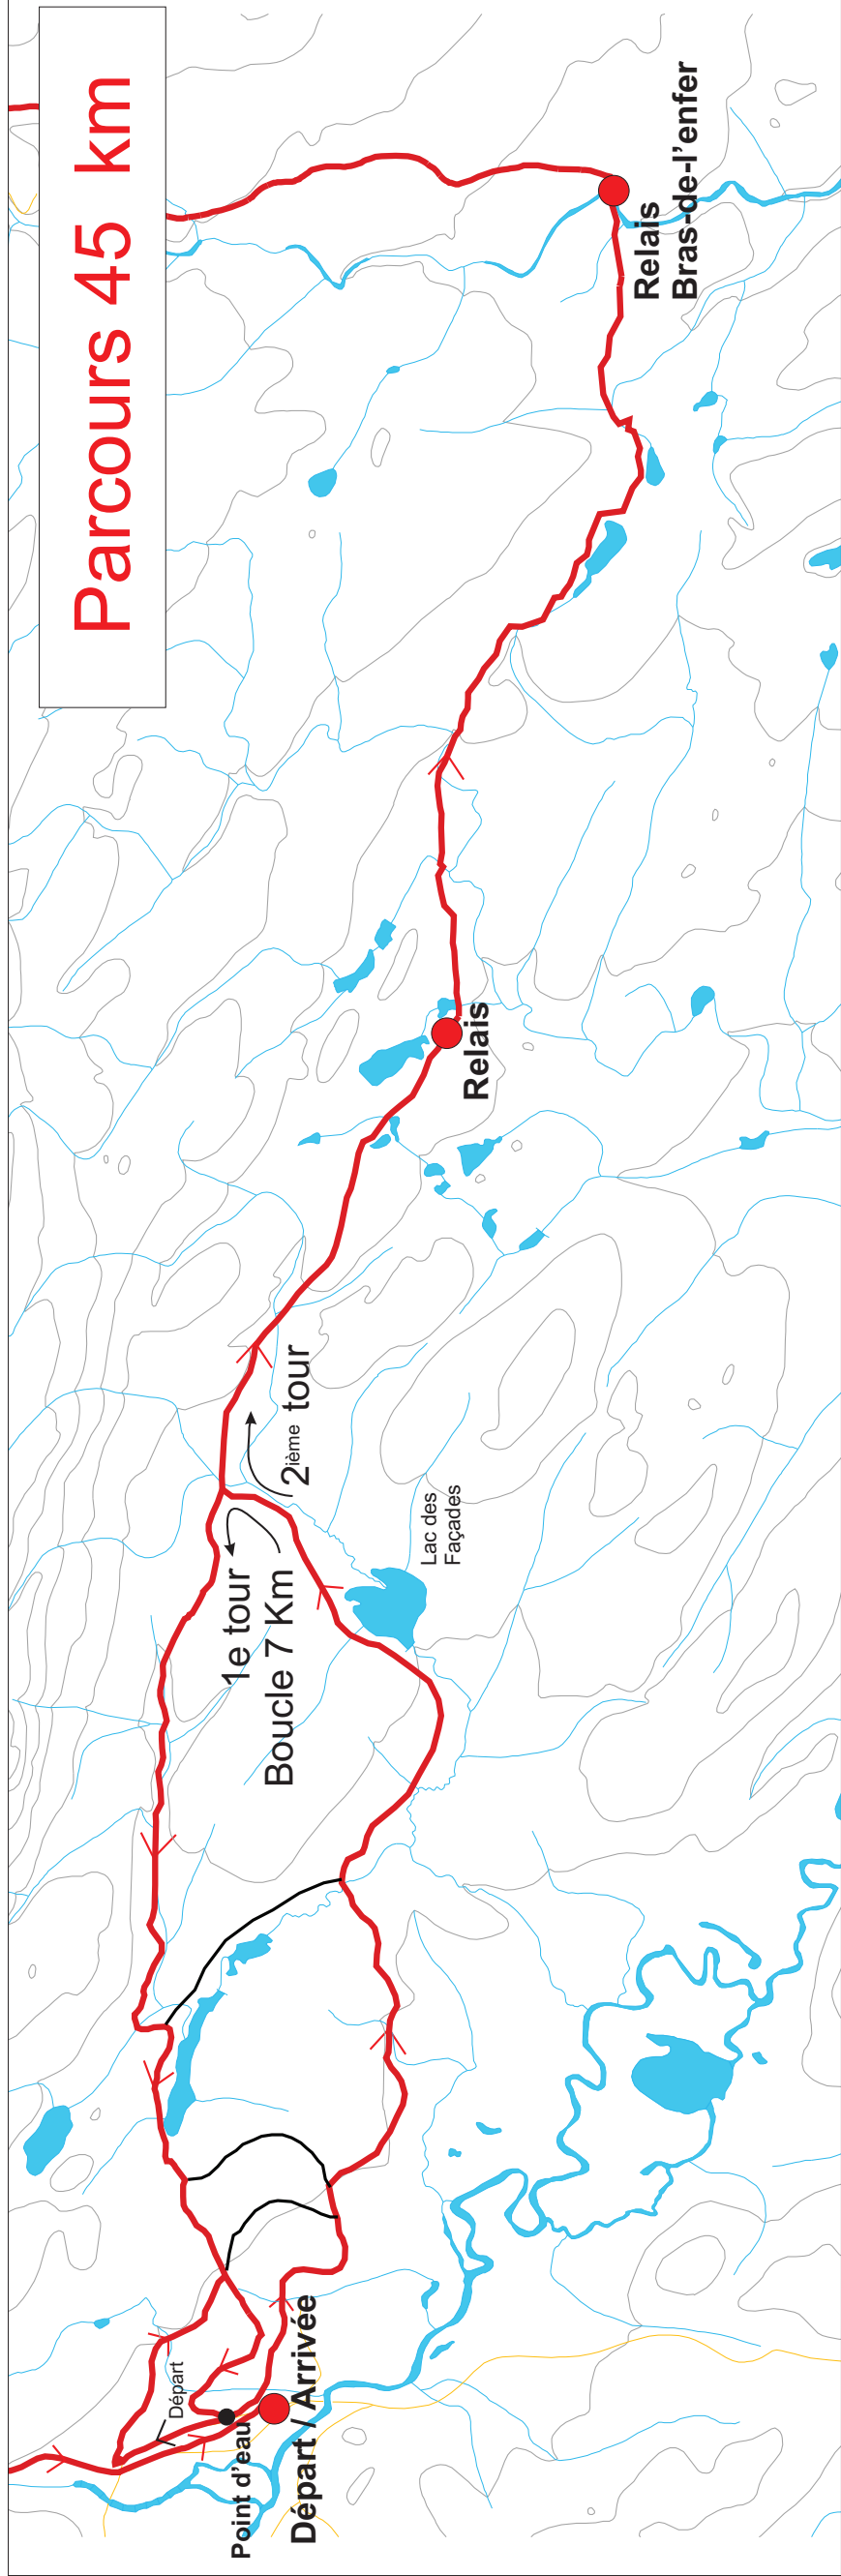

Tour du mont Valin 2011

SKI DE FOND

Tour du mont Valin 2011

Raquette

Parcours 38 km

Point d'eau

Départ / Arrivée

Lac des
Façades

Relais

Relais
Bras-de-l'enfer

Parcours 20 km

Parcours 12 km

Point d'eau

Départ / Arrivée

Lac des Pères

2 tour

Parcours 6 km

Parcours 12 km