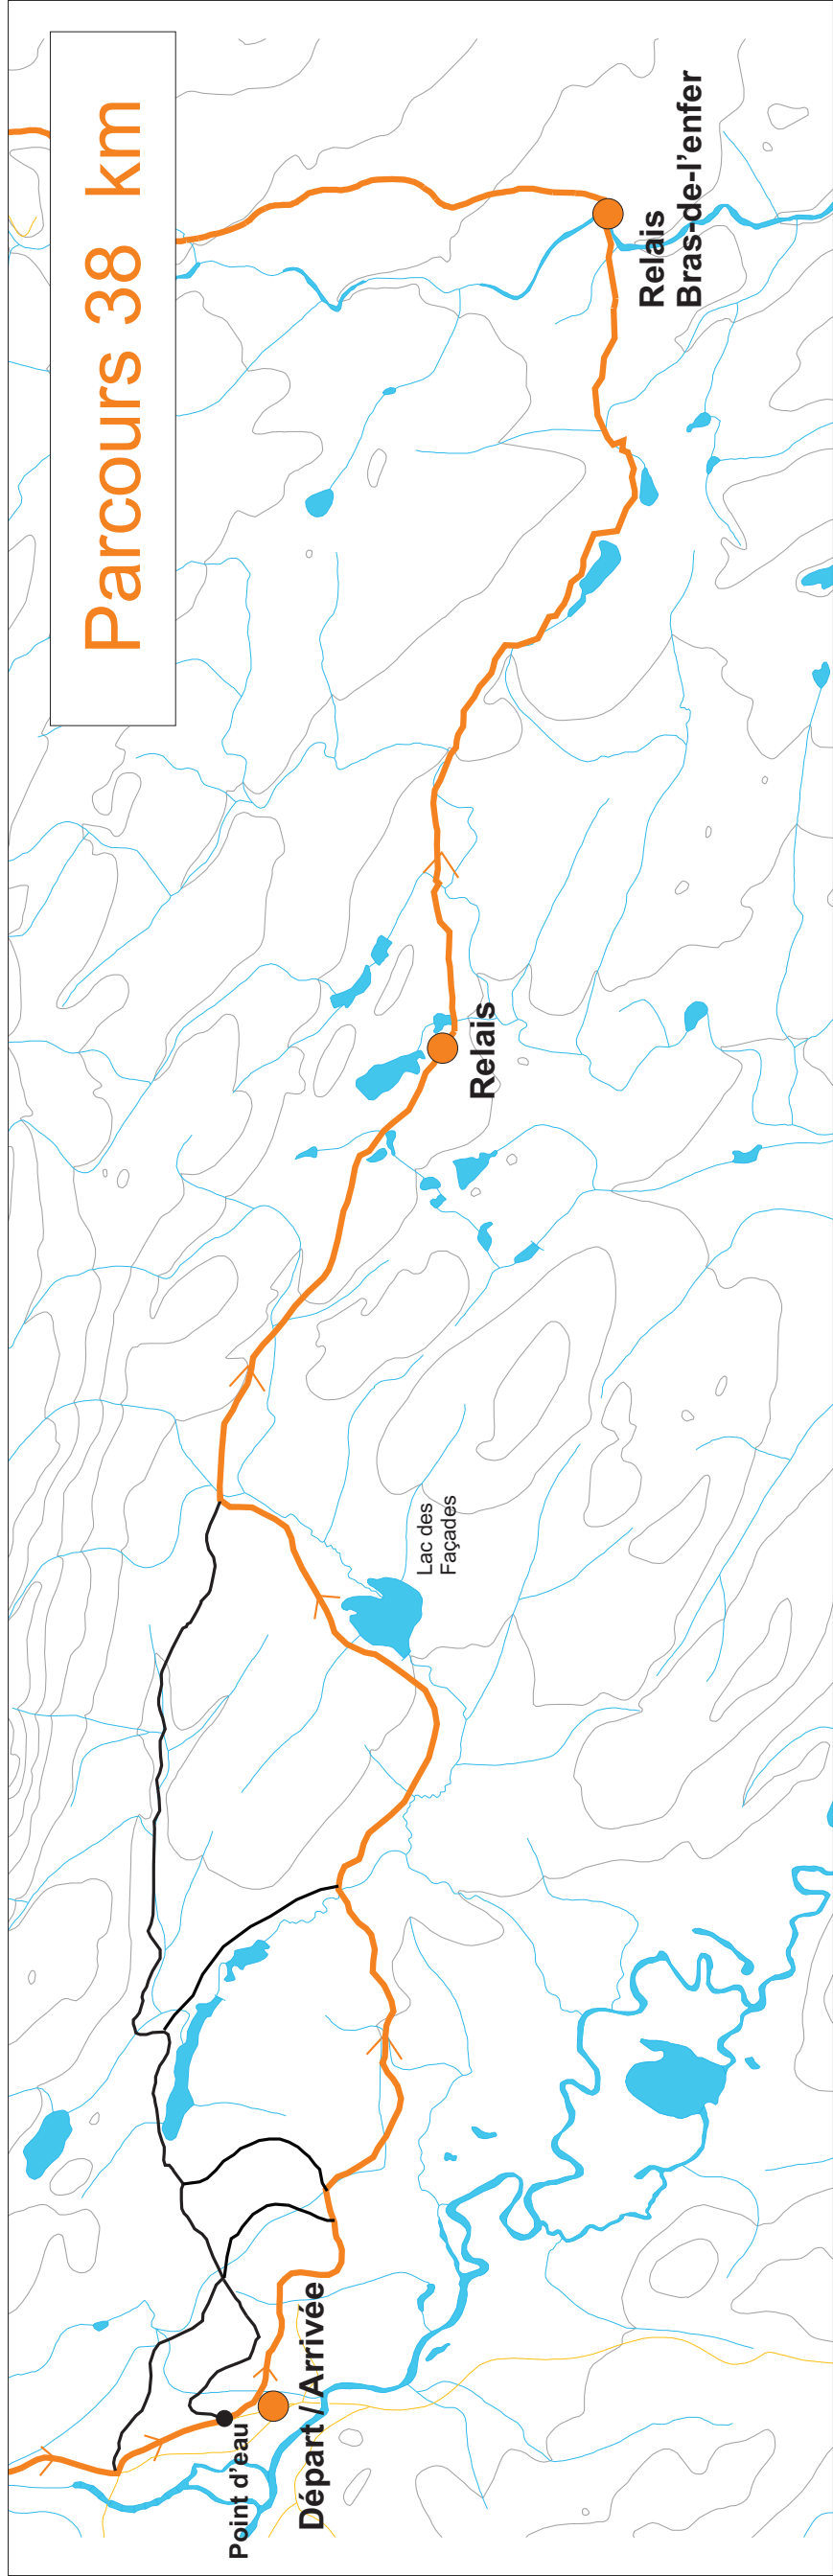

Tour du mont Valin 2011

SKI DE FOND

Tour du mont Valin 2011

Raquette

Parcours 38 km

Point d'eau

Départ / Arrivée

Lac des
Façades

Relais

Relais
Bras-de-l'enfer

Parcours 20 km

Parcours 12 km

Point d'eau

Départ / Arrivée

Lac des Pères

2 tour

Parcours 6 km

Parcours 12 km