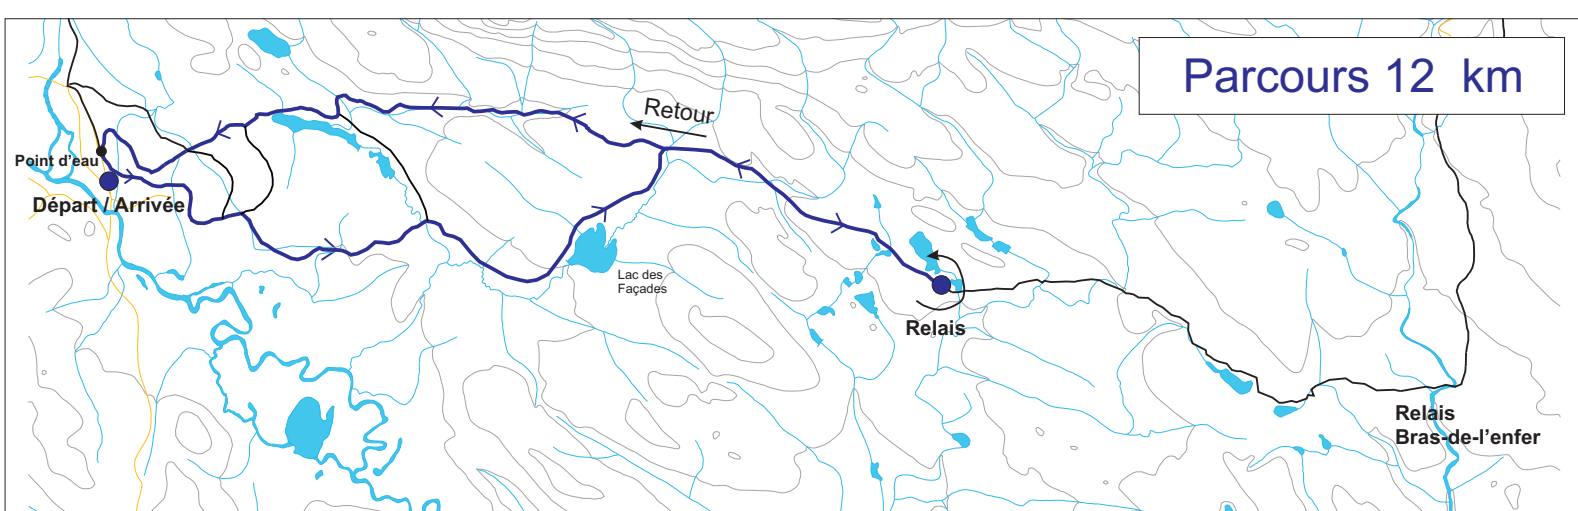

Tour du mont Valin 2011

SKI DE FOND

Tour du mont Valin 2011

Raquette

Parcours 38 km

Point d'eau

Départ / Arrivée

Lac des
Façades

Relais

Relais
Bras-de-l'enfer

Parcours 20 km

Parcours 12 km

Point d'eau

Départ / Arrivée

Lac des Pères

2 tour

Parcours 6 km

Parcours 12 km