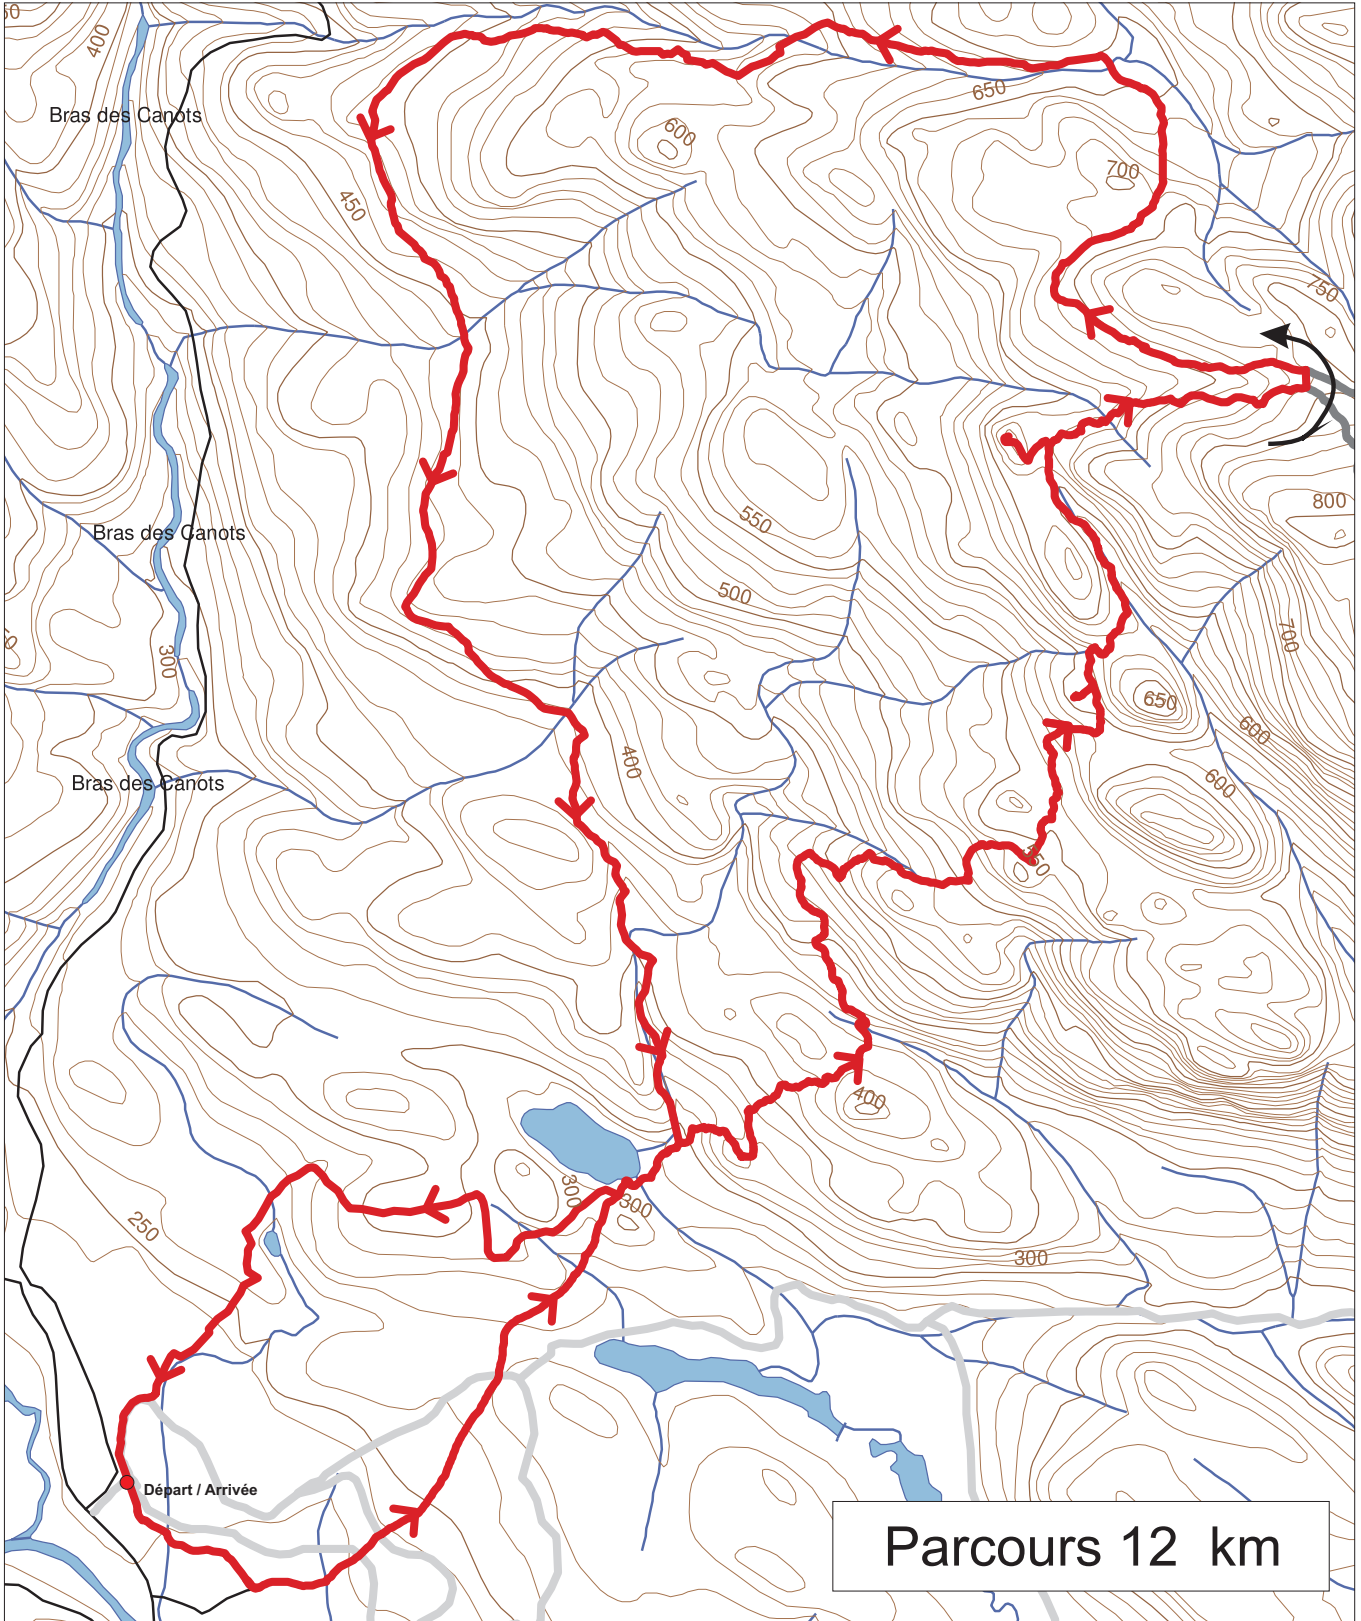

Tour du mont Valin 2011

SKI DE FOND

Tour du mont Valin 2011

Raquette

Parcours 38 km

Point d'eau

Départ / Arrivée

Lac des
Façades

Relais

Relais
Bras-de-l'enfer

Parcours 20 km

Parcours 12 km

Point d'eau

Départ / Arrivée

Lac des Pères

2 tour

Parcours 6 km

Parcours 12 km